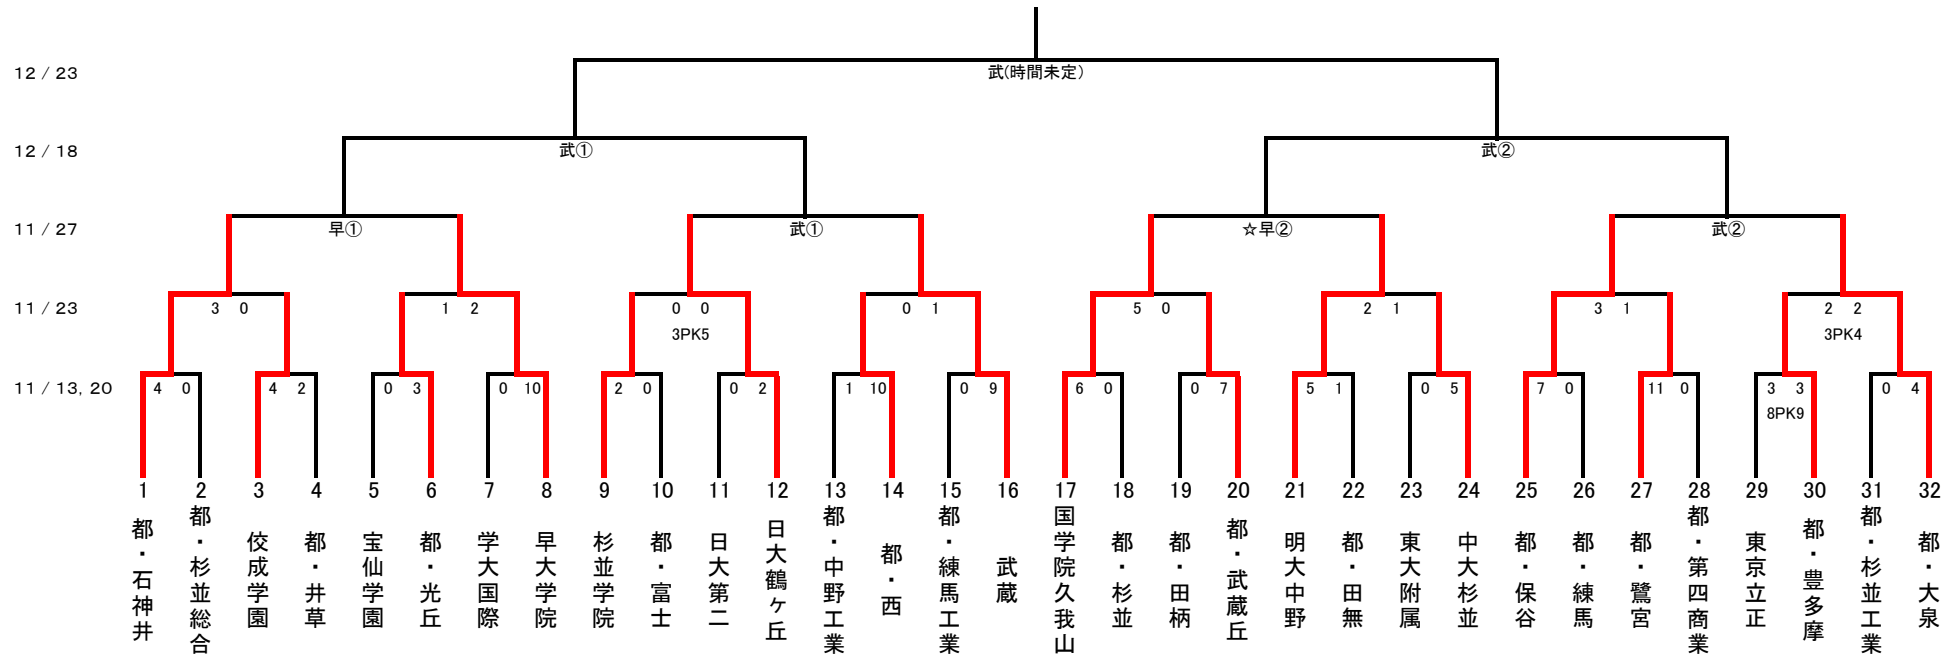

平成28年度 地区新人選手権(5地区)

2016/11/23

【試合開始時刻】

- ① = 9:30
- ② = 11:15
- ③ = 13:00

武蔵13日のみ

- ① = 9:00
- ② = 10:45
- ③ = 12:30

【会場】

- 武 = 私立武蔵
- 保 = 都保谷
- 早 = 早大学院
- 大 = 都大泉

★ 中大杉並が3回戦に進出した場合、11/27の試合は12/11(私立武蔵会場)になります。
※ アップや応援の声などに対して、制限させていただく場合があります。

<注意事項>

- ・8:30以前に会場内へ入らないこと。
(立入禁止区域へは進入しない)
- ・会場への自動車・オートバイの乗り入れ禁止。
(父兄および応援の方も同様)
- ・メンバー表・交代用紙は各校で用意すること。
選手証(IDカード)の提示、ユニホームの確認を含む。
- ・試合開始30分前にはメンバー表を本部へ提出すること。
- ・ユニホームは、正副両方持参すること。
- ・試合球は各チーム3個ずつ本部に提出すること。
- ・有資格者の審判員を必ず帯同させること。
- ・ゴミは持ち帰ること。
- ・その他、役員および会場校の指示に従うこと。