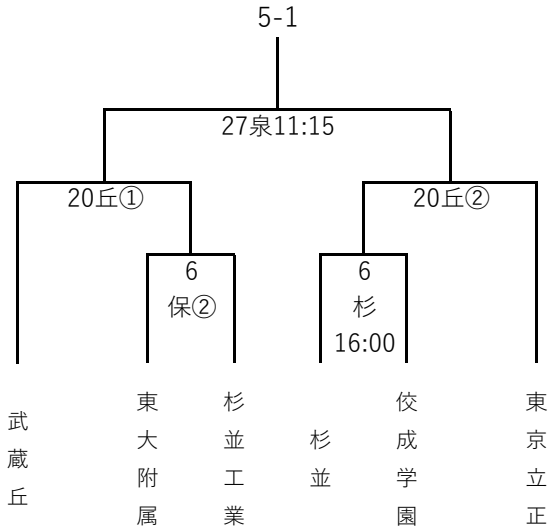

令和2年度全国高校サッカー選手権大会・東京都1次予選（5地区）

1回戦：9月6日,12日 2回戦：9月20日～22日 決勝：9月27日

【会場記号】

丘	= 都立武蔵丘高校
保	= 都立保谷高校
泉	= 都立大泉高校
杉	= 都立杉並総合高校
武	= 私立武蔵高校
早	= 早稲田大学高等学院
内	= 清瀬内山Aグラウンド

【試合時刻】

1～2回戦	決勝
① 9:30	① 9:30
② 11:30	② 11:45
③ 13:30	③ 14:00