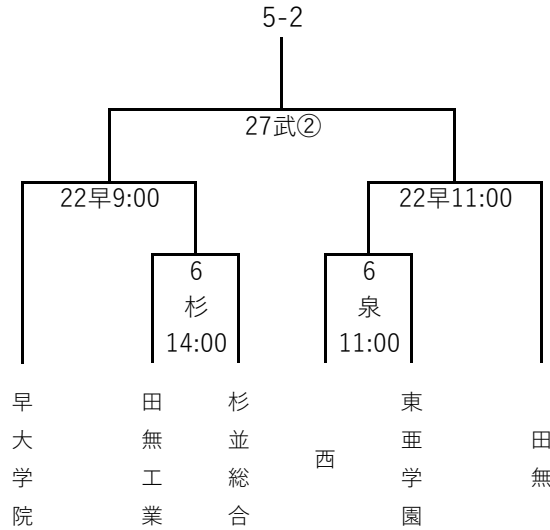

令和2年度全国高校サッカー選手権大会・東京都1次予選（5地区）

1回戦：9月6日,12日 2回戦：9月20日～22日 決勝：9月27日

【会場記号】

丘	= 都立武蔵丘高校
保	= 都立保谷高校
泉	= 都立大泉高校
杉	= 都立杉並総合高校
武	= 私立武蔵高校
早	= 早稲田大学高等学院
内	= 清瀬内山Aグラウンド

【試合時刻】

1～2回戦	決勝
① 9:30	① 9:30
② 11:30	② 11:45
③ 13:30	③ 14:00