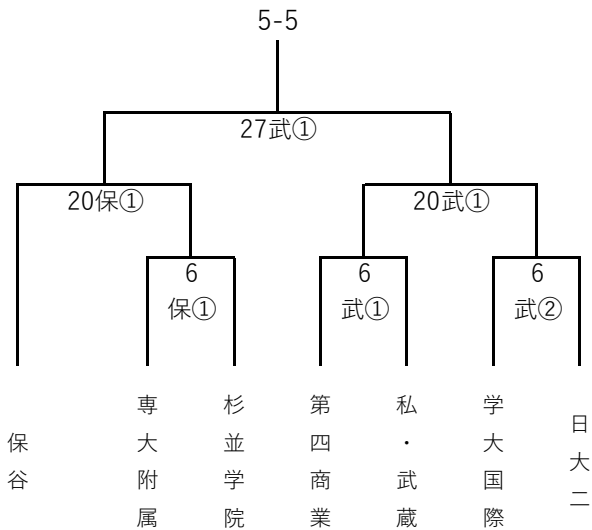

令和2年度全国高校サッカー選手権大会・東京都1次予選（5地区）

1回戦：9月6日,12日 2回戦：9月20日～22日 決勝：9月27日

【会場記号】

丘	= 都立武蔵丘高校
保	= 都立保谷高校
泉	= 都立大泉高校
杉	= 都立杉並総合高校
武	= 私立武蔵高校
早	= 早稲田大学高等学院
内	= 清瀬内山Aグラウンド

【試合時刻】

1～2回戦	決勝
① 9:30	① 9:30
② 11:30	② 11:45
③ 13:30	③ 14:00