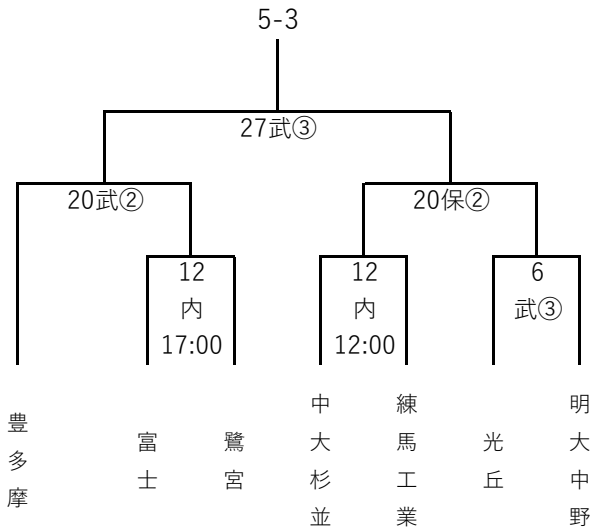

令和2年度全国高校サッカー選手権大会・東京都1次予選（5地区）

1回戦：9月6日,12日 2回戦：9月20日～22日 決勝：9月27日

【会場記号】

丘	= 都立武蔵丘高校
保	= 都立保谷高校
泉	= 都立大泉高校
杉	= 都立杉並総合高校
武	= 私立武蔵高校
早	= 早稲田大学高等学院
内	= 清瀬内山Aグラウンド

【試合時刻】

1～2回戦	決勝
① 9:30	① 9:30
② 11:30	② 11:45
③ 13:30	③ 14:00