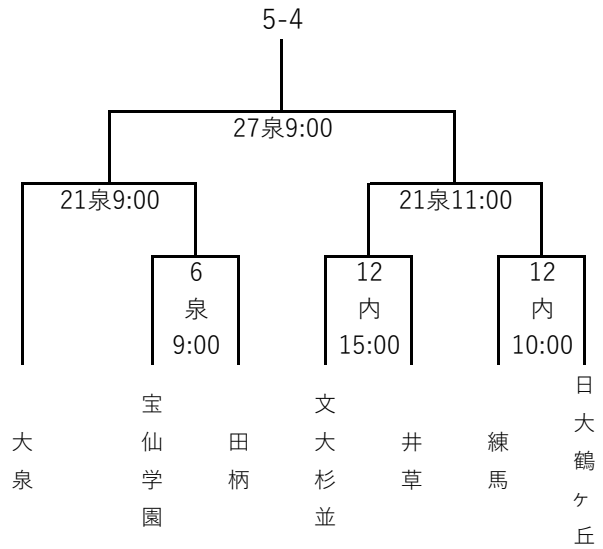

令和2年度全国高校サッカー選手権大会・東京都1次予選（5地区）

1回戦：9月6日,12日 2回戦：9月20日～22日 決勝：9月27日

【会場記号】

丘	= 都立武蔵丘高校
保	= 都立保谷高校
泉	= 都立大泉高校
杉	= 都立杉並総合高校
武	= 私立武蔵高校
早	= 早稲田大学高等学院
内	= 清瀬内山Aグラウンド

【試合時刻】

1～2回戦	決勝
① 9:30	① 9:30
② 11:30	② 11:45
③ 13:30	③ 14:00