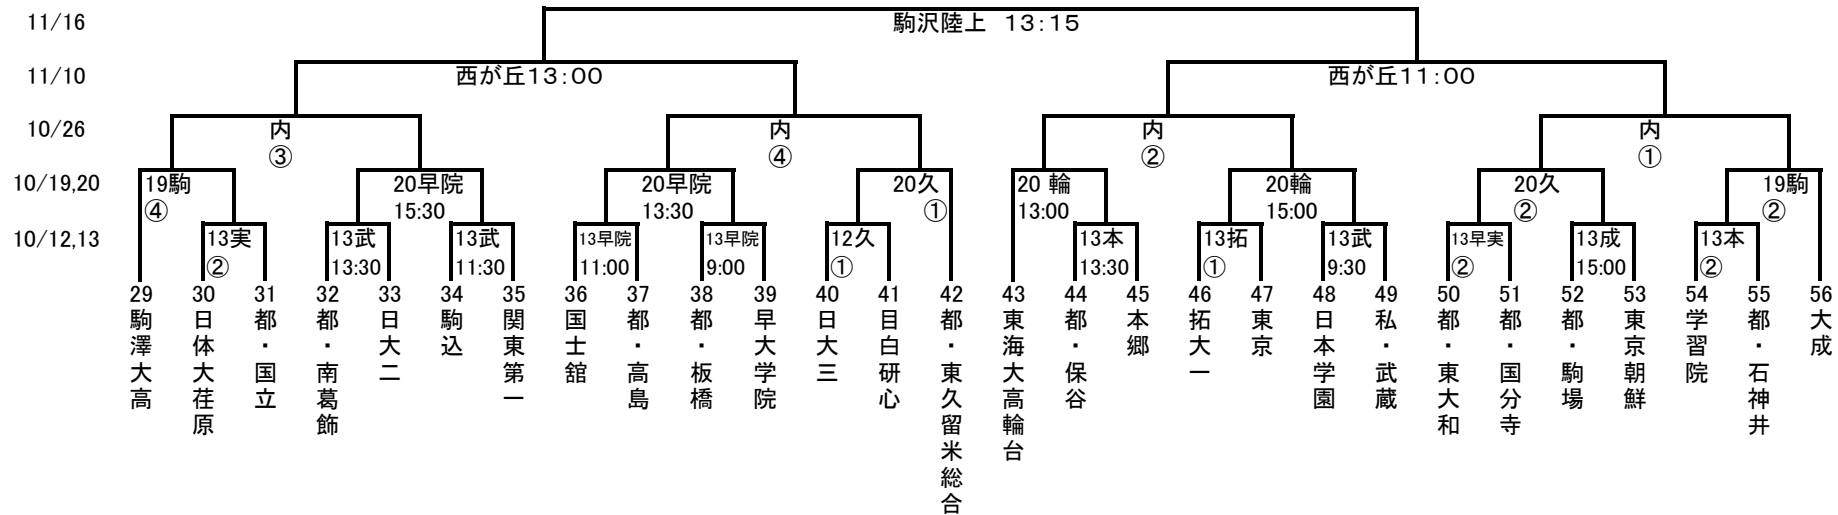

令和元年度 第98回全国高等学校サッカー選手権大会 東京都大会 2次予選

2019/8/31
東京都高体連サッカー専門部

Aブロック

試合開始時刻
①…10:00
②…12:00
③…14:00
④…16:00

80分延長20分以後PK

- 会場
- 駒 = 駒沢第二球技場
 - 内 = 清瀬内山G
 - 戸 = 戸吹スポーツ公園
 - 菅 = 菅生学園学びの城G
 - 実 = 実践学園高尾G
 - 堀 = 堀越学園総合G
 - 武 = 私立武蔵高校
 - 早実 = 早稲田実業学校
 - 早院 = 早稲田大学高等学院
 - 本 = 本郷高校
 - 輪 = 東海大高輪台総合G (さいたま新都心)
 - 成 = 成城学園高校
 - 拓 = 拓大一高校
 - 久 = 都立東久留米総合高校

Bブロック

試合開始時刻
①…10:00
②…12:00
③…14:00
④…16:00

80分延長20分以後PK