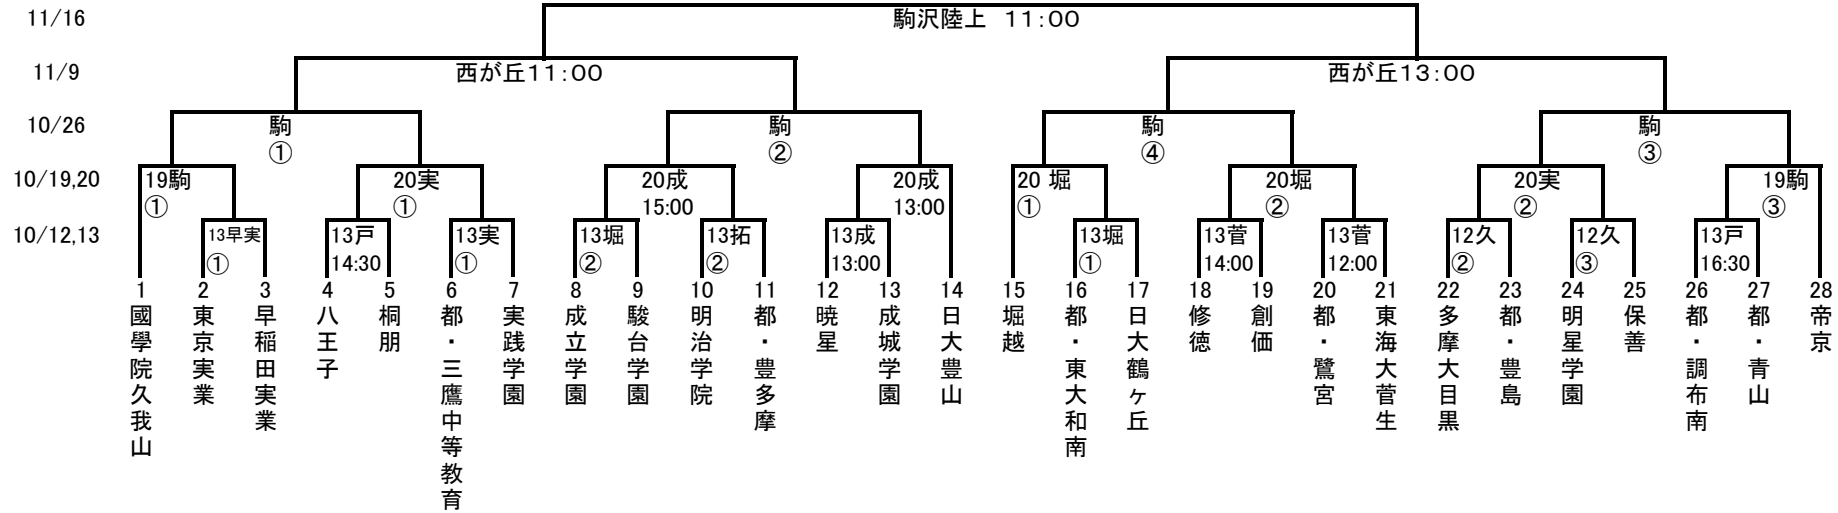

令和元年度 第98回全国高等学校サッカー選手権大会 東京都大会 2次予選

2019/8/31
東京都高体連サッカー専門部

Aブロック

試合開始時刻
①…10:00
②…12:00
③…14:00
④…16:00

80分延長20分以後PK

- 会場
- 駒 = 駒沢第二球技場
 - 内 = 清瀬内山G
 - 戸 = 戸吹スポーツ公園
 - 菅 = 菅生学園学びの城G
 - 実 = 実践学園高尾G
 - 堀 = 堀越学園総合G
 - 武 = 私立武蔵高校
 - 早実 = 早稲田実業学校
 - 早院 = 早稲田大学高等学院
 - 本 = 本郷高校
 - 輪 = 東海大高輪台総合G (さいたま新都心)
 - 成 = 成城学園高校
 - 拓 = 拓大一高校
 - 久 = 都立東久留米総合高校

Bブロック

試合開始時刻
①…10:00
②…12:00
③…14:00
④…16:00

80分延長20分以後PK